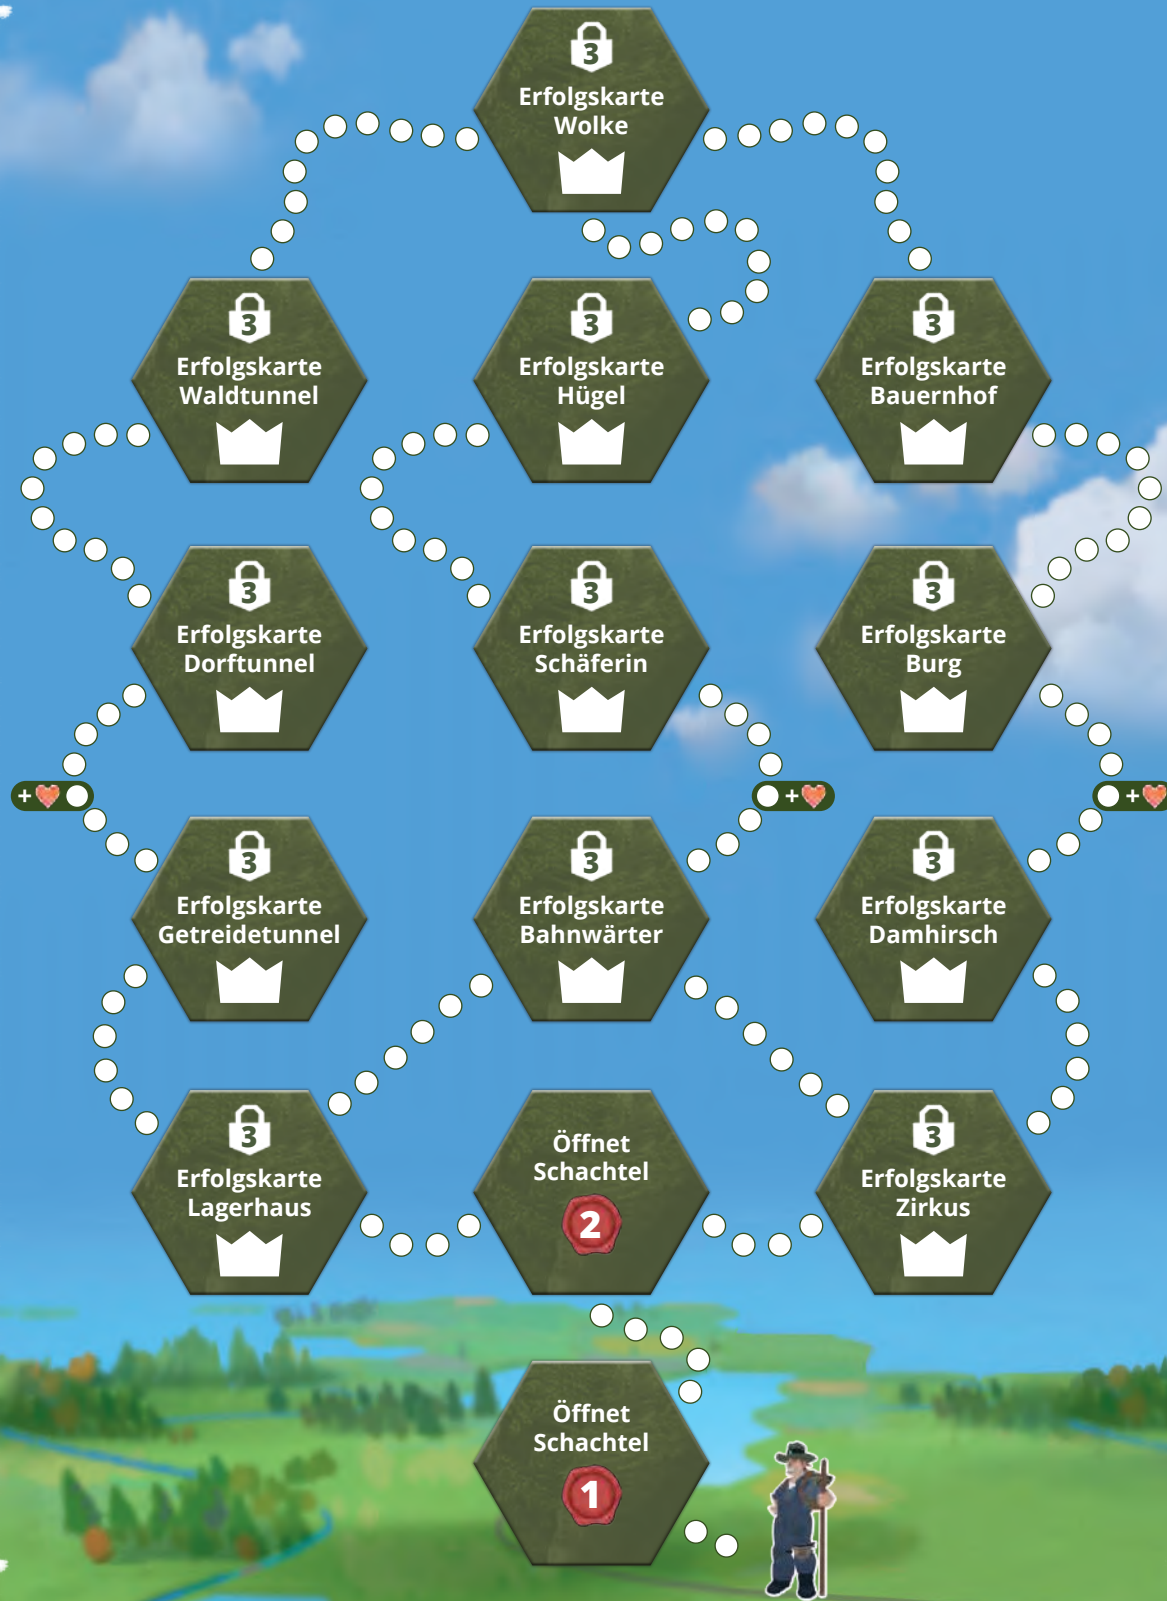

DORF ROMANTIK

Eure Ergebnisse	☒	👑
	15	☒
	15	☒
	15	☒
400 Kaiserin	15	☒
375 Kronprinz	15	☒
350 Baronin	15	☒
340 Magnat	14	☒
330 Ratsherrin	14	☒
320 Bürgermeister	13	☒
310 Fabrikantin	13	☒
300 Ballonfahrer	12	☒
290 Diplomatin	12	☒
280 Ärztin	11	☒
270 Astronom	11	☒
260 Erfinder	10	☒
250 Architektin	10	☒
240 Kaufmann	9	☒
230 Fotografin	9	☒
220 Bahnhofsvorsteher	8	☒
210 Hafenmeisterin	8	☒
200 Kapitän	7	☒
190 Zirkusdirektorin	7	☒
180 Lokführer	6	☒
170 Bäuerin	6	☒
160 Förster	5	☒
150 Wirtin	5	☒
140 Künstlerin	4	☒
130 Nachtwächter	4	☒
120 Kutscher	3	☒
110 Fischerin	3	☒
100 Zeitungsjunge	2	☒
0-99 Vagabund	1	☒

Eure Erfolge	👑
Kampagnenblatt	
<input type="checkbox"/> Bahnwärter	
<input type="checkbox"/> Bauernhof	
<input type="checkbox"/> Burg	
<input type="checkbox"/> Damhirsch	
<input type="checkbox"/> Dorftunnel	
<input type="checkbox"/> Getreidetunnel	
<input type="checkbox"/> Hügel	
<input type="checkbox"/> Lagerhaus	
<input type="checkbox"/> Schäferin	
<input type="checkbox"/> Waldtunnel	
<input type="checkbox"/> Wolke	
<input type="checkbox"/> Zirkus	
Schachteln	
<input type="checkbox"/> Auf Erfolgsspur	
<input type="checkbox"/> Bahnhof	
<input type="checkbox"/> Ballon-Startplatz	
<input type="checkbox"/> Baustelle	
<input type="checkbox"/> Erntefest	
<input type="checkbox"/> Fahnenfest	
<input type="checkbox"/> Goldenes Herz	
<input type="checkbox"/> Hafen	
<input type="checkbox"/> Herzenswünsche	
<input type="checkbox"/> Lokomotive	
<input type="checkbox"/> Rote Herzen	
<input type="checkbox"/> Schiff	
<input type="checkbox"/> Wachturm	
<input type="checkbox"/> Waldhütte	